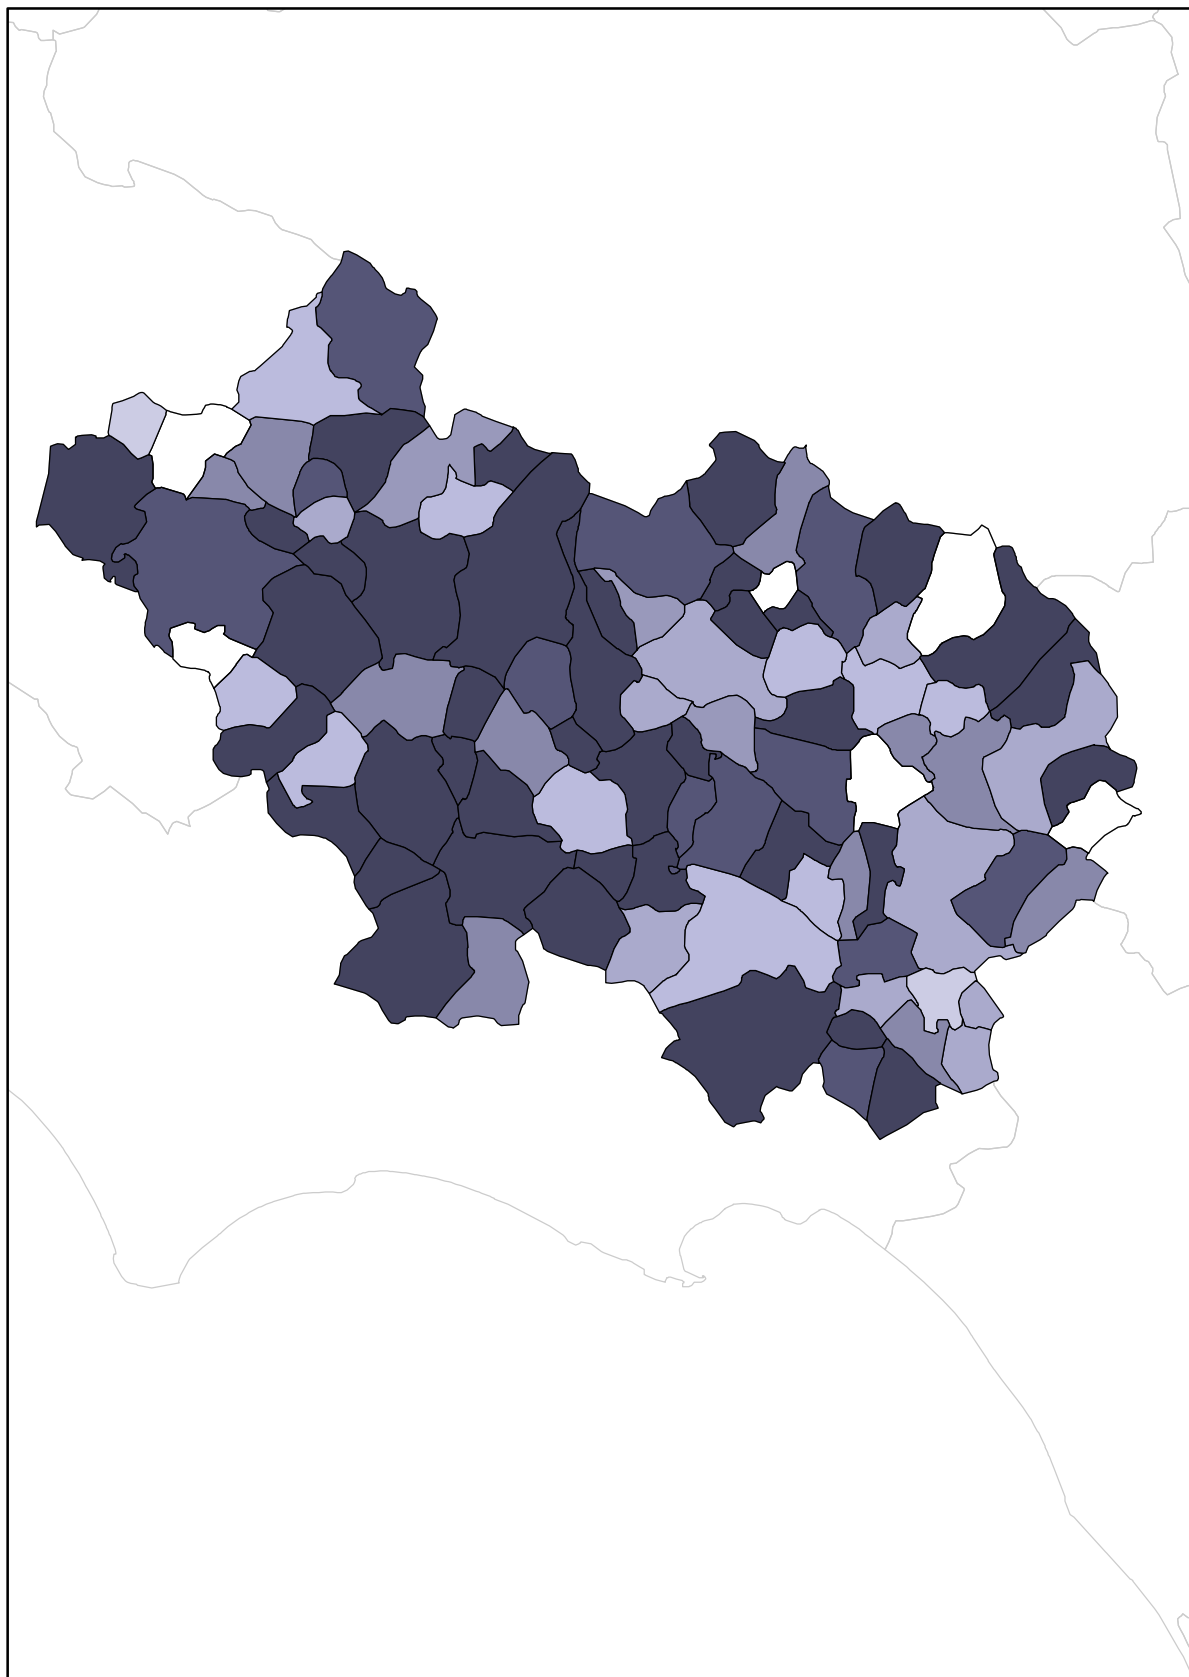

Provincia di Frosinone

Indice di femminilizzazione

SCALA 1:600.000